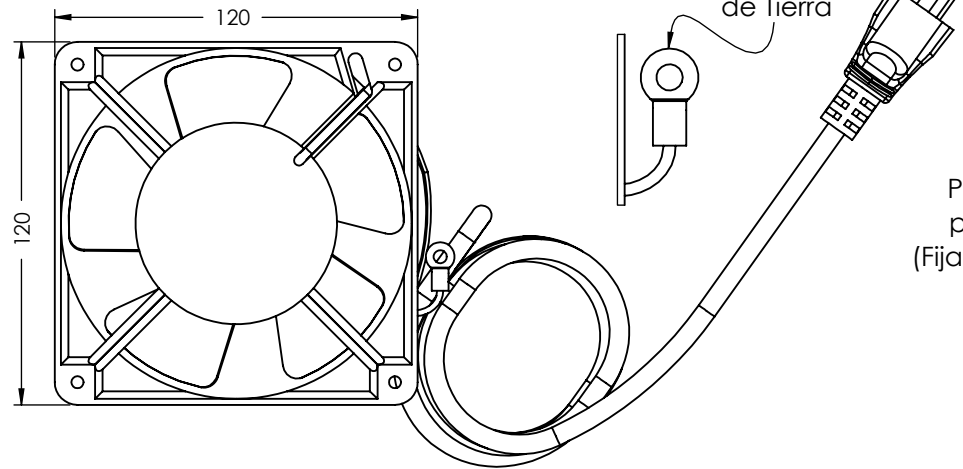

VISTA FRONTAL

VISTA ISOMETRICA

VISTA TRASERA

VISTA SUPERIOR

1. Peso Aproximado 0. 578 kg.
2. Compatible con cualquier gabinete con preparacion de ventilador 12 x 12 cm.
3. Incluye bracket y tornilleria para fijacion de facil instalacion. Cable de conexion de 1.6 m y clavija tipo NEMA 5-15 P.
4. Voltaje nominal de operacion: 110 Vca
5. Enviado en bolsa de plastico con kit de tornilleria.
6. Cualquier duda contacte a su representante Syscom.

 LinkedPro www.syscom.mx		Descripción: Ventilador 110 Vca de 12 x 12 cm con Cable y Clavija.	
Plano número:	7.5.1 004/018 MTM	Código: LP-VENT-BASIC	A4 ESCALA: 1:2.5 HOJA 1 DE 1
Dibujado por:	Revisado por		
E. Enriquez	D. Escudero		
Aprobado por:	J. Rosales	PESO: 0.578 Kg Esquema para el cliente	
La información aquí contenida es propiedad de SYSCOM y es mostrada bajo las condiciones expresas de que no será reproducida total o parcialmente ni utilizada para fines que resulten en detrimento de SYSCOM, sus clientes y proveedores.			
De no indicarse, las cotas se expresan en mm.			