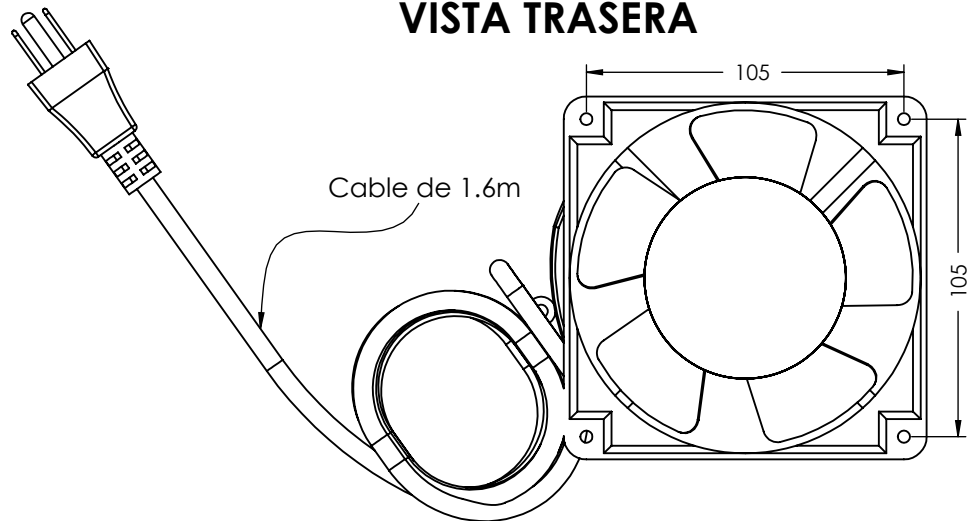

VISTA FRONTAL

VISTA ISOMETRICA

VISTA TRASERA

VISTA SUPERIOR

1. Peso Aproximado 0. 578 kg.
2. Compatible con cualquier gabinete con preparacion de ventilador 12 x 12 cm.
3. Incluye bracket y tornilleria para fijacion de facil instalacion. Cable de conexion de 1.6 m y clavija tipo NEMA 5-15 P.
4. Voltaje nominal de operacion: 110 Vca
5. Enviado en bolsa de plastico con kit de tornilleria.
6. Cualquier duda contacte a su representante Syscom.

 LinkedPro www.syscom.mx		Descripción: Ventilador 110 Vca de 12 x 12 cm con Cable y Clavija.	
Plano número:	7.5.1 004/018 MTM	Código: LP-VENT-BASIC	A4 ESCALA: 1:2.5 HOJA 1 DE 1
Dibujado por:	Revisado por		
E. Enriquez	D. Escudero		
Aprobado por:	J. Rosales	PESO: 0.578 Kg Esquema para el cliente	
La información aquí contenida es propiedad de SYSCOM y es mostrada bajo las condiciones expresas de que no será reproducida total o parcialmente ni utilizada para fines que resulten en detrimento de SYSCOM, sus clientes y proveedores.			
De no indicarse, las cotas se expresan en mm.			