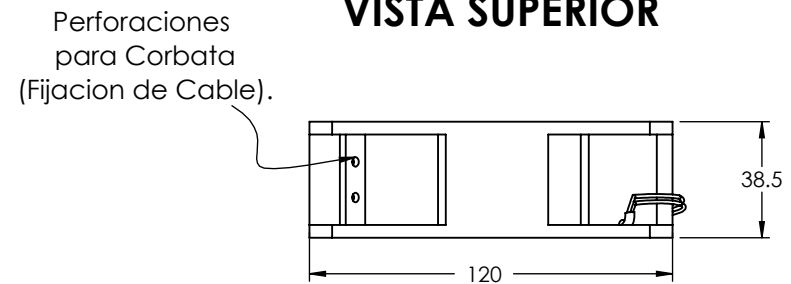

VISTA FRONTAL

VISTA ISOMETRICA

VISTA TRASERA

VISTA SUPERIOR

1. Peso Aproximado 0. 578 kg.
2. Compatible con cualquier gabinete con preparacion de ventilador 12 x 12 cm.
3. Incluye bracket y tornilleria para fijacion de facil instalacion. Cable de conexion de 1.6 m y clavija tipo NEMA 5-15 P.
4. Voltaje nominal de operacion: 110 Vca
5. Enviado en bolsa de plastico con kit de tornilleria.
6. Cualquier duda contacte a su representante Syscom.

 LinkedPro www.syscom.mx		Descripción: Ventilador 110 Vca de 12 x 12 cm con Cable y Clavija.	
Plano número:	7.5.1 004/018 MTM	Código: LP-VENT-BASIC	A4 ESCALA: 1:2.5 HOJA 1 DE 1
Dibujado por:	Revisado por		
E. Enriquez	D. Escudero		
Aprobado por:	J. Rosales	PESO: 0.578 Kg Esquema para el cliente	
La información aquí contenida es propiedad de SYSCOM y es mostrada bajo las condiciones expresas de que no será reproducida total o parcialmente ni utilizada para fines que resulten en detrimento de SYSCOM, sus clientes y proveedores.			
De no indicarse, las cotas se expresan en mm.			