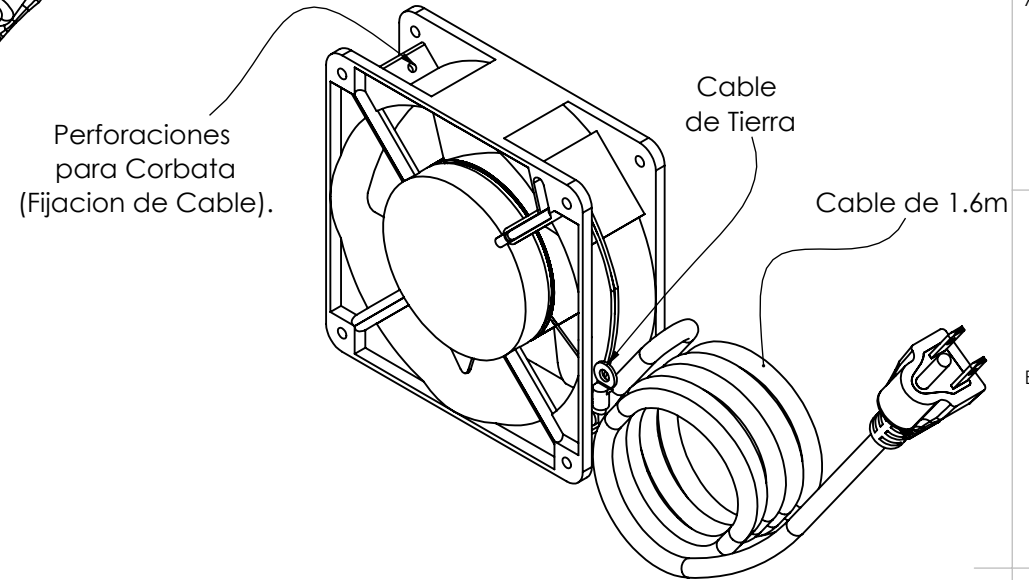

VISTA FRONTAL

VISTA ISOMETRICA

VISTA TRASERA

VISTA SUPERIOR

1. Peso Aproximado 0. 578 kg.
2. Compatible con cualquier gabinete con preparacion de ventilador 12 x 12 cm.
3. Incluye bracket y tornilleria para fijacion de facil instalacion. Cable de conexion de 1.6 m y clavija tipo NEMA 5-15 P.
4. Voltaje nominal de operacion: 110 Vca
5. Enviado en bolsa de plastico con kit de tornilleria.
6. Cualquier duda contacte a su representante Syscom.

 LinkedPro www.syscom.mx		Descripción: Ventilador 110 Vca de 12 x 12 cm con Cable y Clavija.	
Plano número:	7.5.1 004/018 MTM	Código: LP-VENT-BASIC	A4 ESCALA: 1:2.5 HOJA 1 DE 1
Dibujado por:	Revisado por		
E. Enriquez	D. Escudero		
Aprobado por:	J. Rosales	PESO: 0.578 Kg Esquema para el cliente	
La información aquí contenida es propiedad de SYSCOM y es mostrada bajo las condiciones expresas de que no será reproducida total o parcialmente ni utilizada para fines que resulten en detrimento de SYSCOM, sus clientes y proveedores.			
De no indicarse, las cotas se expresan en mm.			