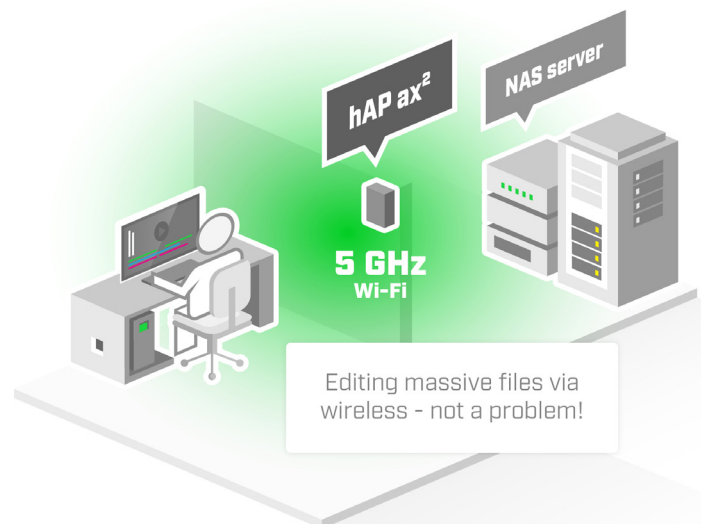

La interfaz inalámbrica es compatible con 802.11ax y con los estándares inalámbricos más antiguos. Los dispositivos cliente más antiguos que solo admiten 802.11ac todavía se beneficiarán de múltiples características adicionales de 802.11ac Wave 2, como MU-MIMO y conformación de haces explícita.