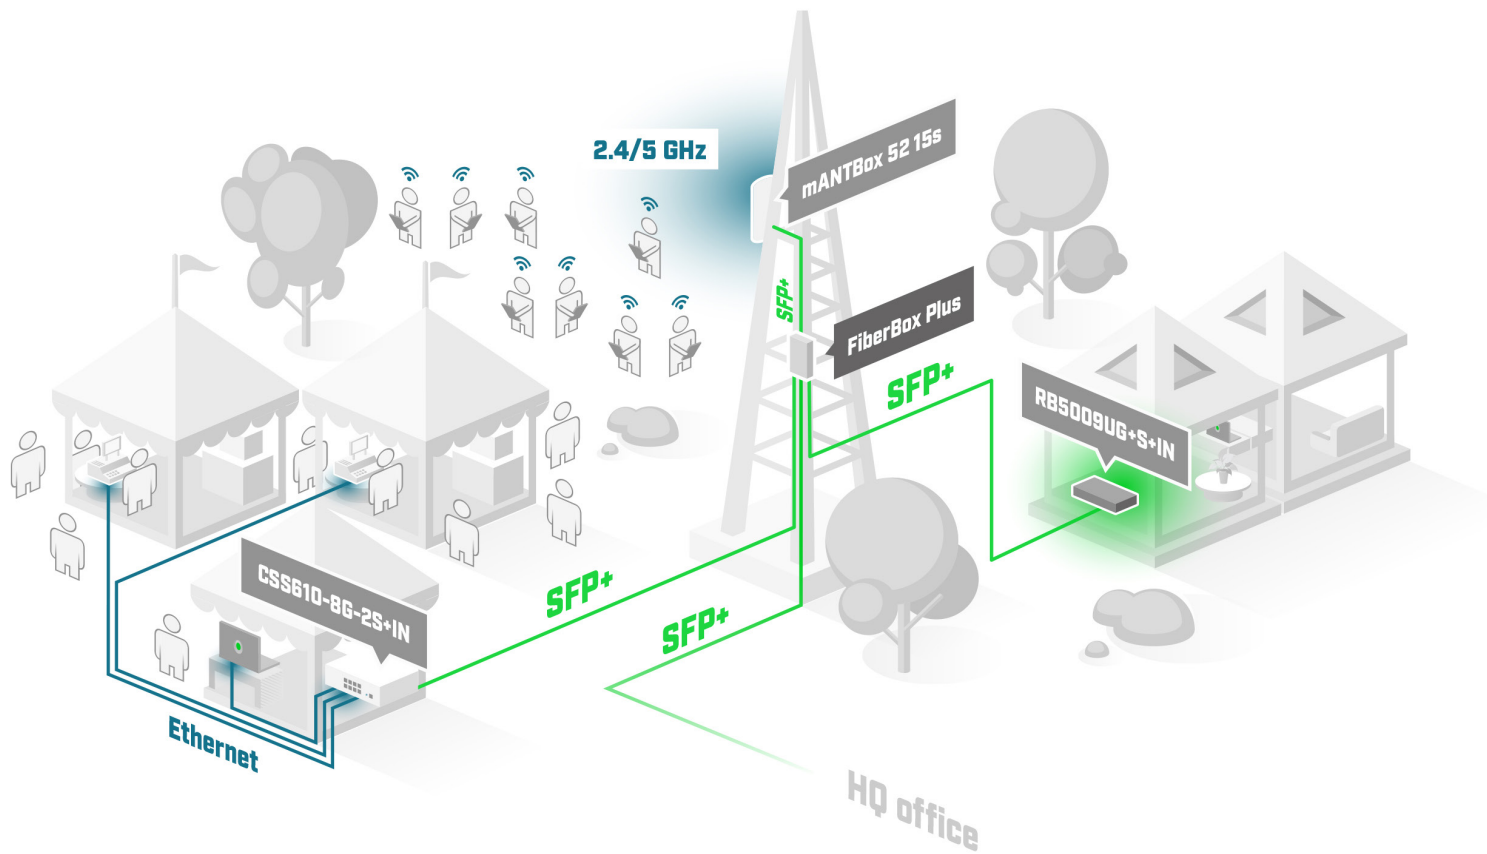

FiberBox Plus

Opción más rentable para redes exteriores de 10 Gigabit.

Mástiles, postes o torres altos: ¡tu conexión estará segura!

Tienes dos formas de ver el nuevo Fiber Box Plus. Por un lado, es una **actualización masiva** de nuestros dispositivos FiberBox anteriores. Esta versión cuenta con una **CPU ARM moderna, más RAM** y **cuatro puertos SFP+ de 10 Gigabits**. Conectividad rápida y fiable con un presupuesto limitado. Sin las limitaciones de distancia de Ethernet. También cuenta con un puerto **Gigabit Ethernet** para fines de gestión o alimentación **PoE-in**. También hemos incluido un terminal de **2 pines** y un **conector CC** estándar, por lo que tienes **3 opciones de alimentación diferentes** para escoger. FiberBox Plus admite un amplio rango de voltaje de entrada de 24-57 V. Y es notablemente eficiente: ¡el consumo máximo de energía (sin accesorios) es de solo 7 W!

Otra forma de ver el nuevo FiberBox Plus: es una versión económica del increíble netFiber 9. Puedes ahorrar mucho dinero si no necesitas los puertos SFP Gigabit adicionales. Incluso cuenta con el mismo impresionante **chip de conmutación Marvell 98DX226S**, ¡por lo que el rendimiento definitivamente está ahí!

Este robusto conmutador para exteriores es perfecto para conectar dispositivos en mástil. Como el mANTBox 52 o el LHG XL 52. Imagina un enorme camping con varias casas para huéspedes, un patio de comidas y la cabaña del propietario. Puedes conectar todas las ubicaciones con FiberBox Plus. Una de las conexiones de fibra se puede utilizar para la estación base mANTBox, para proporcionar conectividad general a los huéspedes. Otra conexión podría ir a la casa del propietario. Y la tercera podría usarse en el patio de comidas: conectar sus servidores de pago e inventario.