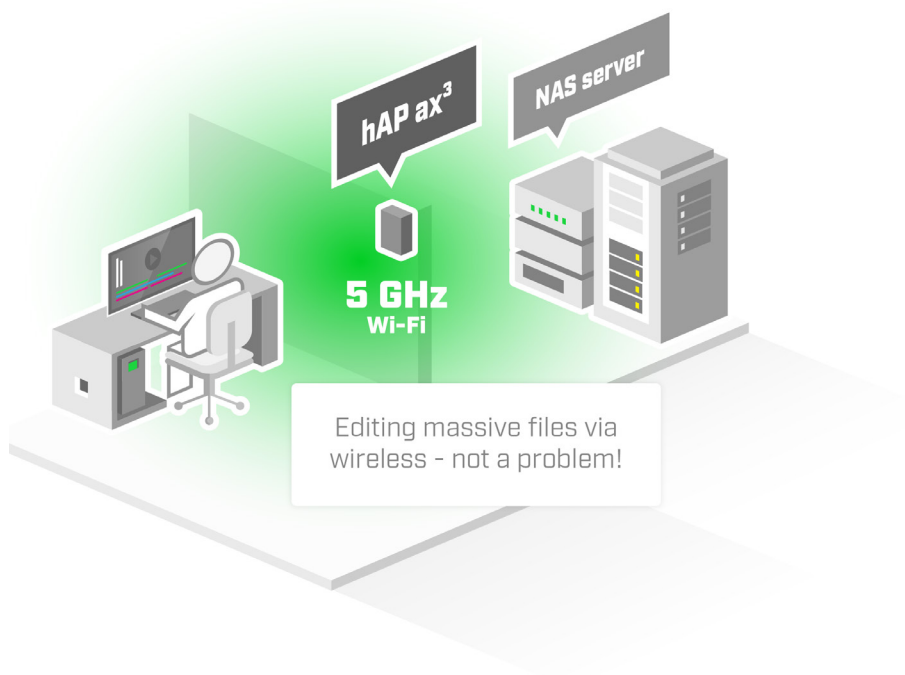

Más seguro en muchos sentidos

hAP ax³ puede tranquilizar tu mente en múltiples niveles al mismo tiempo. La **producción con sede en Europa**, nuestra famosa ética de trabajo del norte y la cooperación con los legisladores de la UE garantizan el pleno cumplimiento de todas las políticas de seguridad necesarias. Las **múltiples opciones de alimentación** (clavija CC y PoE-in) generan menos preocupaciones sobre el posible tiempo de inactividad. Las últimas actualizaciones de RouterOS v7 y la adición de compatibilidad de **cifrado avanzado WPA3** brindan una seguridad de software sin precedentes.

Para resumir las cosas, **hAP ax³** se encuentra entre **las opciones más rápidas, seguras y potentes en el mundo de los puntos de acceso para el hogar**. Cableado o inalámbrico. Y viene con el software de red más avanzado del mercado: RouterOS. A diferencia de muchos otros proveedores, no limitamos lo que puedes hacer. No hay muros de pago ni suscripciones confusas. Todos nuestros dispositivos comparten el mismo sistema operativo ilimitado. **La imaginación es el único límite.**